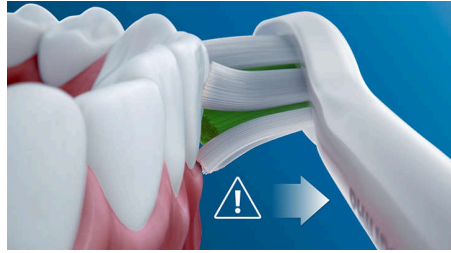

Surveillez votre pression de brossage

Un brossage trop énergique peut endommager vos dents et vos gencives. Pour éviter cela, votre brosse à dents Philips Sonicare ProtectiveClean produit de légères impulsions sonores pour vous rappeler d'appuyer moins fort.