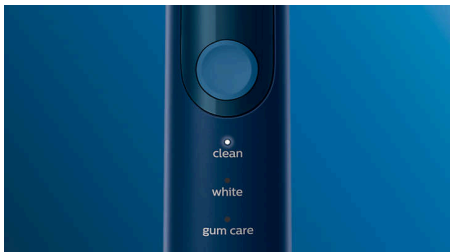

- Encourage un brossage soigneux
- Facilite le transport
- Pour toujours savoir quand remplacer vos têtes de brosse

Technologie innovante

- Vous alerte si vous appuyez trop fort
- La technologie sonore avancée de Philips Sonicare
- Connexion du manche de brosse intelligent aux têtes de brosse intelligentes

Optimisez votre brossage

- Faites votre choix parmi trois modes

ProtectiveClean 5100

Brosse à dents électrique

HX6851/29

Points forts

Des dents naturellement plus blanches

Clipsez la tête de brosse W2 Optimal White pour éliminer les taches en surface et révéler un sourire plus éclatant. Avec ses brins centraux d'élimination des taches densément implantés, il est cliniquement prouvé qu'elle éclaircit les dents en seulement une semaine.

Trois modes

Cette brosse à dents vous permet d'adapter votre brossage en fonction de vos besoins grâce à un choix entre trois modes. Le mode Clean est le mode standard pour un nettoyage impeccable. Le mode White est idéal pour éliminer les taches en surface. Le mode Gum Care ajoute une minute à puissance réduite au brossage, pour un massage en douceur des gencives.