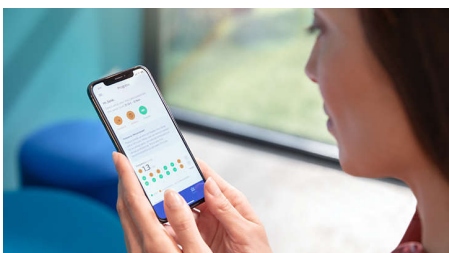

Besonderheiten

Bis zu 7 x gesünderes Zahnfleisch*

Konzentrieren Sie sich mit dem G3 Premium Gum Care Bürstenkopf auf die Verbesserung Ihrer Zahnfleischgesundheit. Die kleinere Größe und die auf den Zahnfleischrand ausgerichteten Borsten sorgen auf optimale Weise dafür, Zahnfleischerkrankungen in diesem Bereich vorzubeugen. Nutzer dieses Bürstenkopfs haben bis zu 100 % weniger Zahnfleischentzündungen* und bis zu 7 x gesünderes Zahnfleisch in nur zwei Wochen.*

Entfernt bis zu 10 x mehr Plaque*

Mit dem C3 Premium Plaque Defense Bürstenkopf wissen Sie, dass Sie die bestmögliche Reinigung erhalten. Die weichen, flexiblen Borsten passen sich der Form Ihrer Zähne an, bieten 4 x mehr Oberflächenkontakt** und bis zu 10 x mehr Plaque-Entfernung an schwer erreichbaren Stellen.

Fortschrittsbericht

ExpertClean gibt Ihnen die Anleitung, die Sie benötigen, um zwischen den Zahnarztuntersuchungen eine gesunde

Putzgewohnheit zu entwickeln und aufrechtzuerhalten. Integrierte intelligente Sensoren informieren Sie, wenn Sie zu viel Druck ausüben, und durch die Verbindung Ihrer Putzerfahrung mit der Sonicare App hilft Ihnen ein personalisierter Fortschrittsbericht, den Überblick zu behalten, um zu sehen, wie viel Sie im Laufe der Zeit verbessert haben.