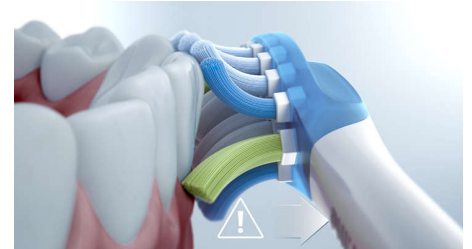

## Smart-Bürstenkopferkennung

Die intelligenten Bürstenköpfe sorgen dafür, dass Sie das richtige Putzprogramm und die richtige Intensitätsstufe für die bestmögliche Reinigung verwenden. Nehmen wir zum Beispiel an, Sie verwenden den G3 Premium Gum Care Bürstenkopf. Die BrushSync Technologie Ihrer ExpertClean

synchronisiert Ihren Bürstenkopf automatisch mit dem "Gum Health"-Putzprogramm, um Ihr Zahnfleisch gesund und sauber zu halten.

## Integrierter Drucksensor

Vielleicht bemerken Sie selbst es nicht, wenn Sie zu fest putzen, aber Ihre ExpertClean schon. Wenn Sie zu viel Druck ausüben, vibriert das Handstück dieser intelligenten Zahnbürste sanft. So werden Sie daran erinnert, weniger Druck auszuüben und Ihrem Bürstenkopf die Arbeit zu überlassen. 7 von 10 Personen verhalf diese Funktion zu einem besseren Putzverhalten.