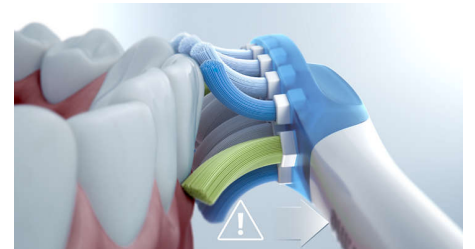

Ingebouwde poetsdruksensor

U merkt wellicht niet dat u te hard poetst maar uw ExpertClean ontgaat dat niet. Als u te hard drukt, gaat de intelligente tandenborstel licht pulseren en weet u dat u minder hard moet poetsen. Laat de borstel het werk doen. 7 van de 10 personen vonden deze functie handig en gingen daardoor beter hun tanden poetsen.