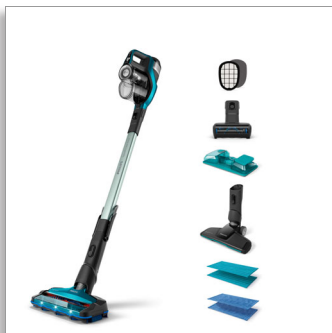

**Philips SpeedPro Max Aqua
Snoerloze steelstofzuiger
met dweilfunctie**

Dweil tot 60m² met één
reservoir

Tot 75 minuten snoerloos
schoonmaken
Geschikt voor alle typen vloeren
Inclusief kleine gemotoriseerde
turboborstel

FC6904/01

Stofzuigen en dweilen in één beweging

met de Philips steelstofzuiger series 7000 Aqua

Met de Philips steelstofzuiger series 7000 Aqua haalt u de snelste manier van snoerloos schoonmaken in huis. Met het unieke dweilsysteem kunt u stofzuigen en dweilen in één beweging. Dweil tot 60m² met één reservoir en tot wel 75 minuten zonder onderbreking. Gebruik de AquaBoost-technologie om hardnekkige vlekken in één keer te verwijderen. Mocht u alleen willen stofzuigen, gebruik dan het 360 graden mondstuk met LED-verlichting. Hiermee wordt 99,7% van al het stof en vuil met iedere beweging opgezogen, zelfs achterwaarts en langs de zijkanalen.

LED-mondstuk

Stof, pluizen, haar en kruimels zijn gemakkelijk te zien en te verwijderen dankzij LED-lampen in het SpeedPro Max-mondstuk. Het LED-mondstuk brengt zelfs moeilijk zichtbaar stof en vuil aan het licht.