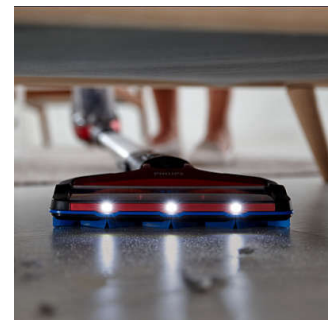

LED-mondstuk

Stof, pluizen, haar en kruimels zijn gemakkelijk te zien en te verwijderen dankzij LED-lampen in het SpeedPro Max-mondstuk. Het LED-mondstuk brengt zelfs moeilijk zichtbaar stof en vuil aan het licht.