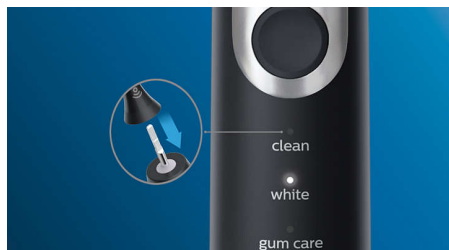

Trop de pression ?

Si vous ne vous rendez pas compte que vous vous brossez les dents trop fort, votre brosse à dents électrique équipée d'un capteur de pression vous alertera par le biais d'impulsions sonores pour vous rappeler de réduire votre pression.

Technologie BrushSync™

La technologie à puce permet au manche intelligent de détecter la tête de brosse intelligente et de se synchroniser avec elle. Ils fonctionnent ensemble pour permettre une sélection des modes et des rappels de remplacement de tête de brosse intelligents.

Association du mode et de l'intensité

Vous vous posez des questions sur le mode et l'intensité à utiliser ? Ce temps est révolu. La technologie de sélection des modes via BrushSync indique à votre manche intelligent quelle tête de brosse vous utilisez. Par exemple, si vous clipsez une tête de brosse Gum Care, votre brosse à dents sélectionnera le mode et l'intensité les plus adaptés pour vos gencives. Il vous suffit d'appuyer sur le bouton marche/arrêt.