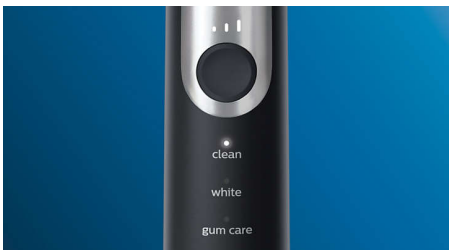

- Encourage un brossage soigneux
- Facilite le transport

Technologie innovante

- Pour toujours savoir quand remplacer vos têtes de brosse
- La technologie sonore avancée de Philips Sonicare
- Connexion du manche de brosse intelligent aux têtes de brosse intelligentes
- Vous alerte lorsque vous appuyez trop fort

Optimisez votre brossage

- Trois modes, trois niveaux d'intensité
- Les têtes de brosse sélectionnent le mode et l'intensité adéquats

Points forts

Des dents naturellement plus blanches

Clipsez la tête de brosse W2 Optimal White pour éliminer les taches en surface et révéler un sourire plus éclatant. Avec ses brins centraux d'élimination des taches densément implantés, il est cliniquement prouvé qu'elle éclaircit les dents en seulement une semaine.

Un brossage personnalisé

Cette brosse à dents vous permet de personnaliser votre brossage grâce à un choix entre trois modes et trois intensités. Le mode Clean est le mode standard pour un nettoyage impeccable. Le mode White est idéal pour éliminer les taches en surface. Le mode Gum Care ajoute une minute à puissance réduite au brossage, pour un massage en douceur des gencives. L'ordre des trois intensités, de maximum à minimum, peut être modifié de gauche à droite.