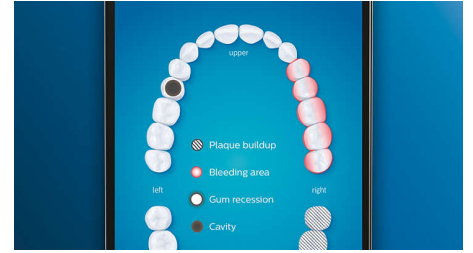

Valkoisemmat hampaat, nopeammin

W3 Premium White -harjaspää poistaa pintavärjäytymät ja tuo esiin valkoisen hymysi. Tiheästi keskelle asetetut värjäytymien

poistoharjakset poistavat kliinisten tutkimuksien mukaan jopa 100 % enemmän värjäytymiä jo kolmessa päivässä.**

TongueCare+-kieliharja

TongueCare+-kieliharja poistaa hellävaraisesti hajuja aiheuttavat bakteerit kielen huokosista. Sen 240 erityisesti suunniteltua mikroharjasta poistavat kielen harjanteista ja urista bakteereja ja likaa, jotka aiheuttavat pahanhajuista hengitystä. Kun käytät kieliharjaa yhdessä antibakteerisen BreathRx-kielisuihkeen kanssa, saat nauttia ylivermaisesta puhdistuksesta ja todella raikkaasta hengityksestä.

Yksikään hammas ei jää puhdistamatta

Philips Sonicare -sovellus ilmoittaa, kun puhdistus on tehty perusteellisesti, ja opastaa harjaamaan hampaat ajatuksella.

Painopistealueet ja tavoitteet

Onko hammaslääkärisi kertonut suusi ongelma-alueista? Ne merkitään sovellukseen ja omasta suustasi tehtyyn 3D-karttaan, joiden avulla sinua muistutetaan siitä mihin kannattaa keskittyä.

Harjaatko sinä liian kovaa?

Et ehkä itse huomaa kun harjaat liian kovaa, mutta DiamondClean Smart tekee sen puolestasi. Jos harjaat liian kovaa, kahvan alaosassa oleva valorengas välkky. Se on hienovarainen muistutus siitä, ettei sinun tarvitse painaa harjaa, vaan antaa sen tehdä työn puolestasi. Seitsemän kymmenestä oli sitä mieltä, että toiminto auttoi parantamaan harjaustulosta.