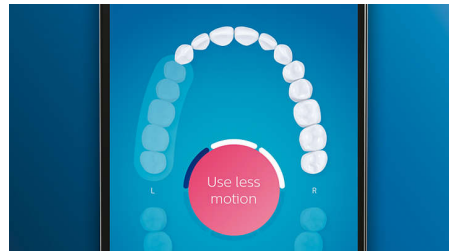

Yksikään hammas ei jää puhdistamatta

Philips Sonicare -sovellus ilmoittaa, kun puhdistus on tehty perusteellisesti, ja opastaa harjaamaan hampaat ajatuksella.