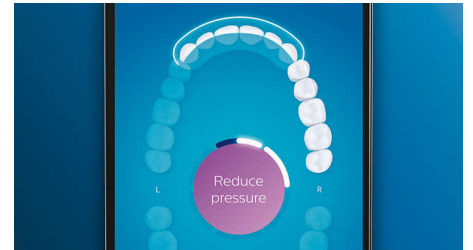

Yksikään hammas ei jää puhdistamatta

Philips Sonicare -sovellus ilmoittaa, kun puhdistus on tehty perusteellisesti, ja opastaa harjaamaan hampaat ajatuksella.

Painopistealueet ja tavoitteet

Onko hammaslääkärisi kertonut suusi ongelma-alueista? Ne merkitään sovellukseen ja omasta suustasi tehtyyn 3D-karttaan, joiden avulla sinua muistutetaan siitä mihin kannattaa keskittyä.

Harjaatko sinä liian kovaa?

Et ehkä itse huomaa kun harjaat liian kovaa, mutta DiamondClean Smart tekee sen puolestasi. Jos harjaat liian kovaa, kahvan alaosassa oleva valorengas välkky. Se on hienovarainen muistutus siitä, ettei sinun tarvitse painaa harjaa, vaan antaa sen tehdä työn puolestasi. Seitsemän kymmenestä oli sitä mieltä, että toiminto auttoi parantamaan harjaustulosta.