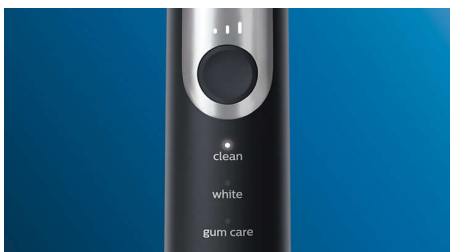

- Encourage un brossage soigneux
- Facilite le transport

Technologie innovante

- Vous alerte si vous appuyez trop fort
- Pour toujours savoir quand remplacer vos têtes de brosse
- La technologie sonore avancée de Philips Sonicare
- Connexion du manche de brosse intelligent aux têtes de brosse intelligentes

Optimisez votre brossage

- Trois modes, trois niveaux d'intensité
- Les têtes de brosse sélectionnent le mode et l'intensité adéquats

Points forts

Des dents naturellement plus blanches

Clipsez la tête de brosse W2 Optimal White pour éliminer les taches en surface et révéler un sourire plus éclatant. Avec ses brins centraux d'élimination des taches densément implantés, il est cliniquement prouvé qu'elle éclaircit les dents en seulement une semaine.

Un brossage personnalisé

Cette brosse à dents vous permet de personnaliser votre brossage grâce à un choix entre trois modes et trois intensités. Le mode Clean est le mode standard pour un nettoyage impeccable. Le mode White est idéal pour éliminer les taches en surface. Le mode Gum Care ajoute une minute à puissance réduite au brossage, pour un massage en douceur des gencives. L'ordre des trois intensités, de maximum à minimum, peut être modifié de gauche à droite.