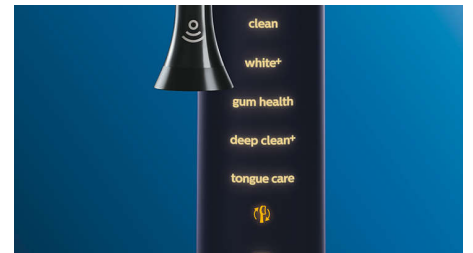

Yksikään hammas ei jää puhdistamatta

Philips Sonicare -sovellus ilmoittaa, kun puhdistus on tehty perusteellisesti, ja opastaa harjaamaan hampaat ajatuksella.

Äärimmäistä helpoutta

DiamondClean Smart sähköhammasharjan ansiosta voit antaa laitteen hoitaa tehtävän. Olemme kehittäneet hankausanturin, joka muistuttaa hienovaraisesti välttämään liiallista hankaamista. Näin voit parantaa tekniikkaasi, ja puhdistuksesta tulee entistä hellävaraisempaa ja tehokkaampaa.

BrushSync-yhteensovitus

Mietkö, mikä tila ja teho sinun pitäisi valita? Harjaspään mikrosiru ilmoittaa DiamondClean Smart -hammasharjalle, mitä tilaa ja tehoa käytät. Jos siis valitset esimerkiksi ikenille hellävaraisen harjaspään, hammasharja valitsee ihanteellisen tilan ja tehon, joka on hellävarainen, mutta tehokas ikenille. Sinun tarvitsee vain painaa painiketta.