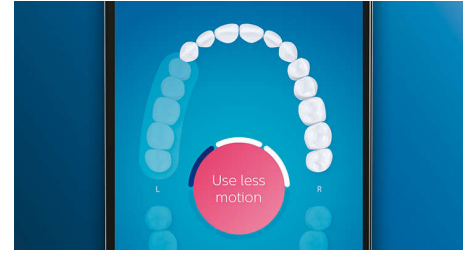

Yksikään hammas ei jää puhdistamatta

Philips Sonicare -sovellus ilmoittaa, kun puhdistus on tehty perusteellisesti, ja opastaa harjaamaan hampaat ajatuksella.

Äärimmäistä helpoutta

DiamondClean Smart sähköhammasharjan ansiosta voit antaa laitteen hoitaa tehtävän. Olemme kehittäneet hankausanturin, joka muistuttaa hienovaraisesti välttämään liiallista hankaamista. Näin voit parantaa tekniikkaasi, ja puhdistuksesta tulee entistä hellävaraisempaa ja tehokkaampaa.