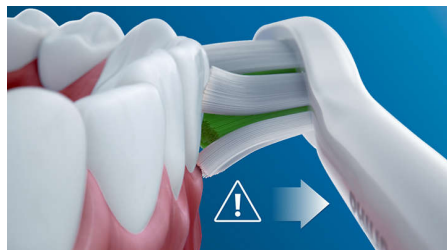

Houdt de poetsdruk in de gaten

Als u te hard poest, kunnen uw tanden en tandvlees beschadigd raken. Om dit te voorkomen, laat de Philips Sonicare ProtectiveClean een zacht pulserend geluid horen om u eraan te herinneren minder hard te drukken.