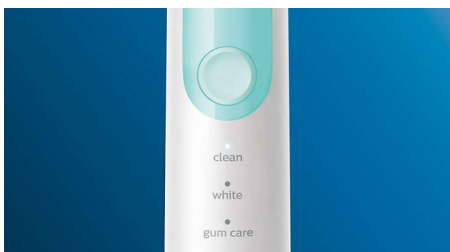

PHILIPS

sonicare

Sonische, elektrische tandenborstel

ProtectiveClean 5100

Ingebouwde poetsdruksensor

3 standen

1 x BrushSync-functie

Reisetui

Innovative technology

- Laat u weten wanneer u te hard poetst
- Weet altijd wanneer u de opzetborstel moet vervangen
- Philips Sonicare geavanceerde sonische technologie
- Verbindt de slimme tandenborstel met slimme opzetborstels

Optimaliseer het poetsen

- Keuze uit drie poetsstanden

Kenmerken

Natuurlijk wittere tanden

Gebruik de W2 Optimal White-opzetborstel om tandaanslag te verwijderen en uw stralende glimlach terug te toveren. Het is klinisch bewezen dat de dicht op elkaar geplaatste borstelharen de tanden binnen een week witter maken.

Drie poetsstanden

Deze tandenborstel kunt u aanpassen aan uw eigen poetsbehoeften dankzij de drie verschillende poetsstanden. De Clean-poetsstand is voor superieure reiniging. White is de ideale stand voor het verwijderen van tandaanslag. En Gum Care voegt een extra minuut poetsen met minder kracht toe, zodat u uw tandvlees zachtjes kunt masseren.