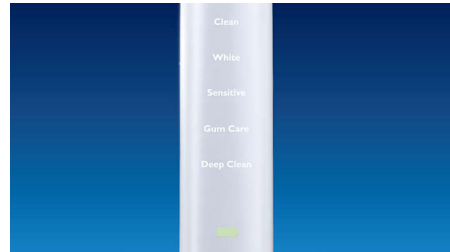

Extra diepe reiniging

Met onze Deep Clean-stand kunt u echt focussen op specifieke gebieden en deze extra aandacht geven. We hebben de beweging van onze unieke opzetborstel gecombineerd met een langere poetsbeurt van 3 minuten, zodat uw tanden echt grondig worden gereinigd.