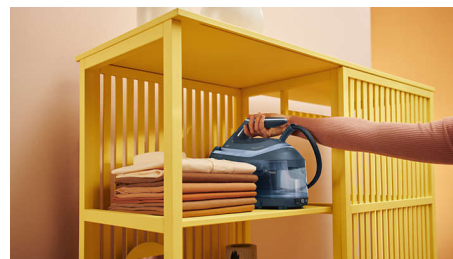

Компактни и удобни

Благодарение на компактния си размер е лека и лесна за работа, когато гладите дрехите си. Дори пасва на вашата дъска за гладене, но не мислете, че по-малкият размер означава по-малка мощност – създали сме мощни парни генератори, които са леки и по-компактни от всякога.