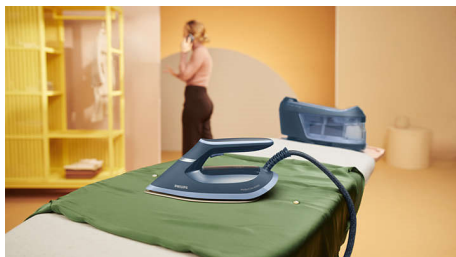

Акценти

OptimalTEMP

С технологията OptimalTEMP ще постигнете страхотни резултати с една идеална настройка за температурата. Гарантираме, че тази ютия никога няма да причини изгаряния на каквато и да било тъкан с възможност за гладене, когато е оставена без надзор. Можете спокойно да я оставите върху дрехите или дъската за гладене.