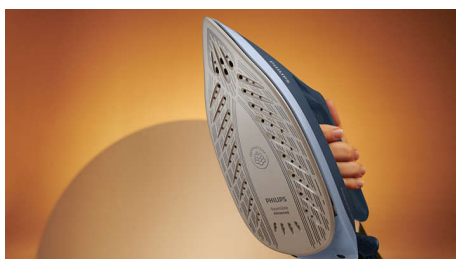

PHILIPS

Акценти

OptimalTEMP

С технологията OptimalTEMP ще постигнете страхотни резултати с една идеална настройка за температурата. Гарантираме, че тази ютия никога няма да причини изгаряния на каквато и да било тъкан с възможност за гладене, когато е оставена без надзор. Можете спокойно да я оставите върху дрехите или дъската за гладене.

Гладеща повърхност SteamGlide Advanced

Нашата превъзходна гладеща повърхност SteamGlide Advanced осигурява плавно плъзгане върху всяка материя. Основата ѝ от нерждаема стомана е два пъти по-здрава от алуминиевата основа, а нашето патентовано покритие с 6 слоя с усъвършенстван титанов слой се плъзга без усилия върху всяка материя за най-бързите резултати.