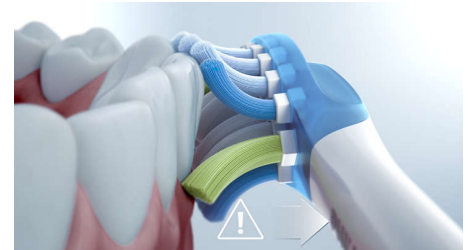

Capteur de pression intégré

Si vous n'avez pas conscience de vous brosser les dents trop fort, votre ExpertClean veille. Cette brosse à dents intelligente vibre pour vous rappeler de moins appuyer si nécessaire afin de laisser la tête de brosse faire le travail. 7 personnes sur 10 ont trouvé que cette fonction les avait aidés à mieux se brosser les dents.