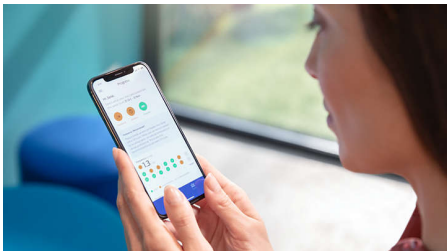

Rapport de progression

ExpertClean vous aide à améliorer vos habitudes de brossage et à les conserver entre deux visites chez le dentiste. Les capteurs

intelligents intégrés vous alertent lorsque vous appuyez trop fort. Votre expérience de brossage est communiquée à l'application Philips Sonicare, ce qui permet de créer un rapport de progression personnalisé qui vous aide à persévérer et à visualiser vos progrès au fil du temps.