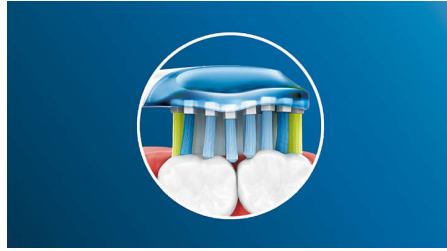

Jopa 2 kertaa valkoisemmat hampaat

DiamondClean-harjaspää poistaa tummentumia hellästi mutta tehokkaasti. Harjaspään keskiosan tiheästi asetellut harjakset tekevät hymystäsi kaksi kertaa valkoisemman vain seitsemässä päivässä.*

Huolehdi ikenistä

DiamondClean-harjaspään optimaalinen puhdistusteho tekee ikenistäsi terveemmät jo kahdessa viikossa. Tavalliseen hammasharjaan* verrattuna se poistaa ienrajasta jopa 7 kertaa enemmän plakkia.

Jopa 2 kertaa terveemmät hampaat

Valitsemalla AdaptiveClean-harjaspään saat hellän syväpuhdistuksen, joka edistää ikenien terveyttä jopa kaksinkertaisesti tavalliseen harjaan verrattuna. Pehmeät kumireunat joustavat hammasten ja ikenien mukaan ja estävät paineen tunnun. Siten harjakset ulottuvat syvälle hammasväleihin ja puhdistavat ne miellyttävästi mutta tehokkaasti.