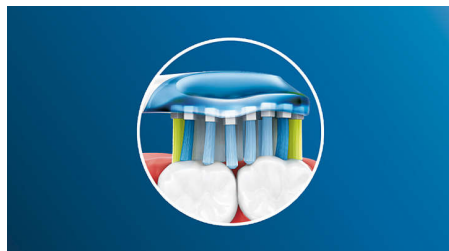

5 tilaa hampaiden puhdistukseen

DiamondClean-hammasharja takaa virkistävän puhdistuksen päivittäin. 5 tilaa riittää kaikkiin harjaustarpeisiin: Clean-tila puhdistaa tehokkaasti joka päivä, Gum Care hieroo ikeniä hellästi, Deep Clean syväpuhdistaa, Sensitive puhdistaa ikenet hellästi mutta tehokkaasti ja White poistaa värjäytyymiä hampaiden pinnasta.

Tehokas syväpuhdistus

Deep Clean -tilan ansiosta voit keskittyä tiettyihin suun alueisiin. Tilassa ainutlaatuinen harjaspään liike yhdistyy pitkään 3 minuutin harjausaikaan, mikä takaa tehokkaan syväpuhdistuksen.

Jopa 2 kertaa terveemmät hampaat

Valitsemalla AdaptiveClean-harjaspään saat hellän syväpuhdistuksen, joka edistää ikenien terveyttä jopa kaksinkertaisesti tavalliseen harjaan verrattuna. Pehmeät kumireunat joustavat hammasten ja ikenien mukaan ja estävät paineen tunnun. Siten harjakset ulottuvat syväälle hammasväleihin ja puhdistavat ne miellyttävästi mutta tehokkaasti.