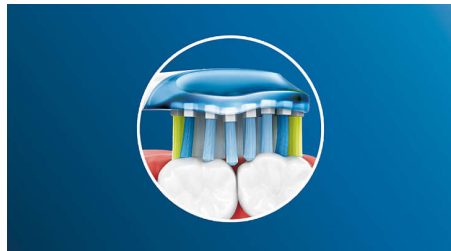

### Zorg voor uw tandvlees

Met optimale reiniging door uw DiamondClean wordt uw tandvlees binnen 2 weken\* gezonder. Verwijdert tot 7x meer tandplak langs de tandvleesrand dan een handtandenborstel\* voor uw gezondste lach ooit.

### 5 poetsstanden om op uw manier te poetsen

Met DiamondClean krijgt u elke dag een verfrissend schoon gevoel. Onze 5 poetsstanden voorzien in al uw behoeften: Clean-stand - voor een uitzonderlijke, dagelijkse reiniging, Gum Care - om uw tandvlees voorzichtig te masseren, Deep Clean - voor intensieve, diepgaande reiniging, Sensitive - voor zachte en toch effectieve reiniging van gevoelig tandvlees, en White - de ideale poetsstand om vlekken op het tandoppervlak mee te verwijderen.

### Tot 2x gezondere tanden

Gebruik onze AdaptiveClean-opzetborstel voor een diepe, zachte reiniging, waardoor uw tandvlees tot 2x gezonder wordt dan met een handtandenborstel. De zachte rubberen zijanten plooiën zich langs de contouren van uw tanden en tandvlees om eventuele overmatige druk te absorberen. De borstelharen kunnen dan diep tussen tanden doordringen voor een comfortabele, effectieve en grondige reiniging.