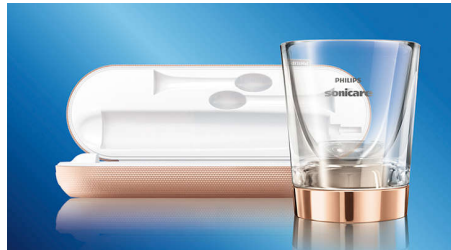

### 5 poetsstanden om op uw manier te poetsen

Met DiamondClean krijgt u elke dag een verfrissend schoon gevoel. Onze 5 poetsstanden voorzien in al uw behoeften: Clean-stand - voor een uitzonderlijke, dagelijkse reiniging, Gum Care - om uw tandvlees voorzichtig te masseren, Deep Clean - voor intensieve, diepgaande reiniging, Sensitive - voor zachte en toch effectieve reiniging van gevoelig tandvlees, en White - de ideale poetsstand om vlekken op het tandoppervlak mee te verwijderen.

### Tot 2x gezondere tanden

Gebruik onze AdaptiveClean-opzetborstel voor een diepe, zachte reiniging, waardoor uw tandvlees tot 2x gezonder wordt dan met een handtandenborstel. De zachte rubberen zijanten plooiën zich langs de contouren van uw tanden en tandvlees om eventuele overmatige druk te absorberen. De borstelharen kunnen dan diep tussen tanden doordringen voor een comfortabele, effectieve en grondige reiniging.

### Ontworpen met opbergen in gedachten

Uw luxe USB-reisetui is tevens een oplader zodat uw tandenborstel onderweg altijd opgeladen is. Plaats uw tandenborstel in het

etui en sluit deze aan op uw laptop of een stopcontact. Bevat ook een opzetborstelhouder voor extra hygiëne op reis. Als u thuis wilt opladen, past ons dunne oplaadglas stijlvol in uw badkamer en fungeert tevens als een glas om na het tandenpoetsen mee te spoelen. Plaats uw borstel in het glas en bij gewoon gebruik hoeft u slecht een keer in de twee weken op te laden.