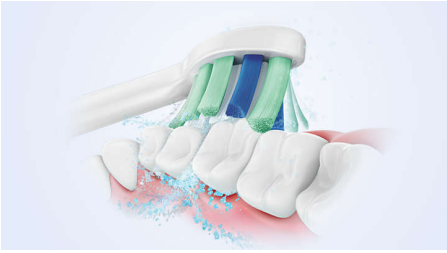

Легкий перехід до Sonicare

- Легкий старт для полегшення переходу

Захищає ваші ясна

- Безпечна та лагідна у використанні

Забезпечує чудове чищення

- До 3 разів краще усунення нальоту у порівнянні зі звичайною зубною щіткою*
- Наша унікальна технологія дає змогу чистити зуби ефективно та обережно

Основні особливості

Вдосконалена технологія Sonicare

Потужні вібрації щетинок запускають мікробульбашки глибоко між зубами та вздовж лінії ясен для освіжаючого відчуття. Ви отримаєте два місяці чищення вручну всього за 2 хвилини.** 31000 рухів щітки за хвилину обережно чистять зуби, руйнують наліт і видаляють його для виняткової щоденної чистоти.

Видаляє наліт утричі краще*

Клінічно доведено, що електрична зубна щітка Sonicare із вдосконаленою звуковою технологією видаляє втричі більше нальоту у порівнянні зі звичайною зубною щіткою*. Вона видаляє наліт із зубів та вздовж лінії ясен, водночас захищає ваші ясна.