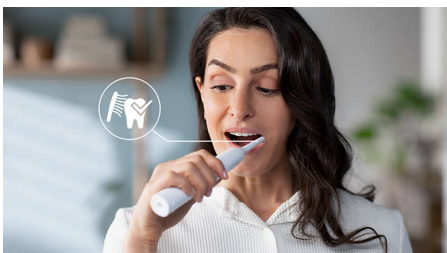

Suojaa ikeniä

Sisäänrakennettu paineanturi tunnistaa automaattisesti käyttämäsi paineen, varoittaa sinua ja vähentää hammasharjan tärinää

ikenien suojaamiseksi. Hammasharjan äänimerkki muistuttaa, että voit harjata hellemmiin. Seitsemän kymmenestä oli sitä mieltä, että tämä ominaisuus auttoi harjaamaan paremmin.