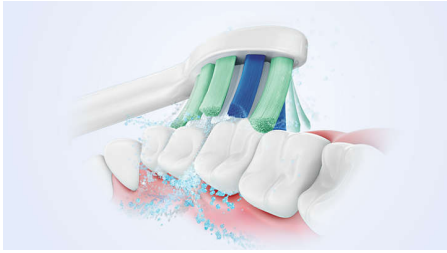

Kohokohdat

Edistynyt Sonicare-tekniikka

Tehokas ja joustava värähtely ajaa mikrokuplia syväälle hammasväleihin ja ienrajaan ja saa suun tuntumaan raikkaalta. Tavalliseen hammasharjaan verrattuna saat kahden kuukauden harjausmäärän vain kahdessa minuutissa. ** 31 000 harjausliikettä minuutissa puhdistaa hampaat hellävaraisesti ja irrottaa plakkia tehokkaasti päivittäisessä puhdistuksessa.