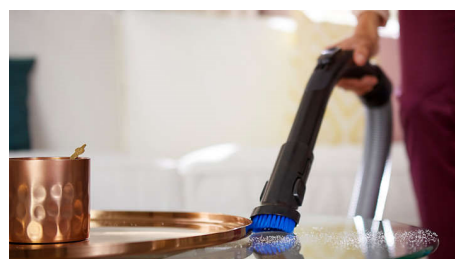

Integreret børste

Der er indbygget en afstøvningsbørste direkte i håndtaget, så den altid klar til brug på møbler, plane overflader og polstring.