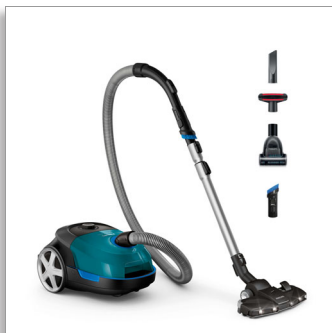

Philips Performer Active
Støvsuger med pose

99,9 % støvopsamling

900 W
4 l

TriActive+ LED-mundstykke

FC8580/09

Den kraftigste støvsuger med pose fra Philips

Fastholder >99,9 % af støv med 50 % længere brug af posen**

Philips Performer Active-støvsuger med pose opnår maksimale, dybe rengøringsresultater med minimal indsats takket være AirflowMax-teknologi og TriActive+ LED-mundstykke, der finder det fineste skjulte støv.

- TriActive+ LED-mundstykke afslører skjult støv og giver grundig rengøring
- Mini-turbobørste gør det let at fjerne (dyre)hår og fnuller

Rengøring i ro og mag

- ActiveLock-koblinger tilpasses nemt alle rengøringsopgaver
- Nemme, holdbare poser passer ind i et stort 4-liters støvkammer
- Blød børste integreret i håndtaget, altid klar til brug

Overlegen ydeevne

- 99,9 % støvopsamling** betyder grundige rengøringsresultater

PHILIPS

Støvsuger med pose
99,9 % støvopsamling 900 W, 4 l, TriActive+ LED-mundstykke

FC8580/09

Vigtigste nyheder

99,9 % støvopsamling**