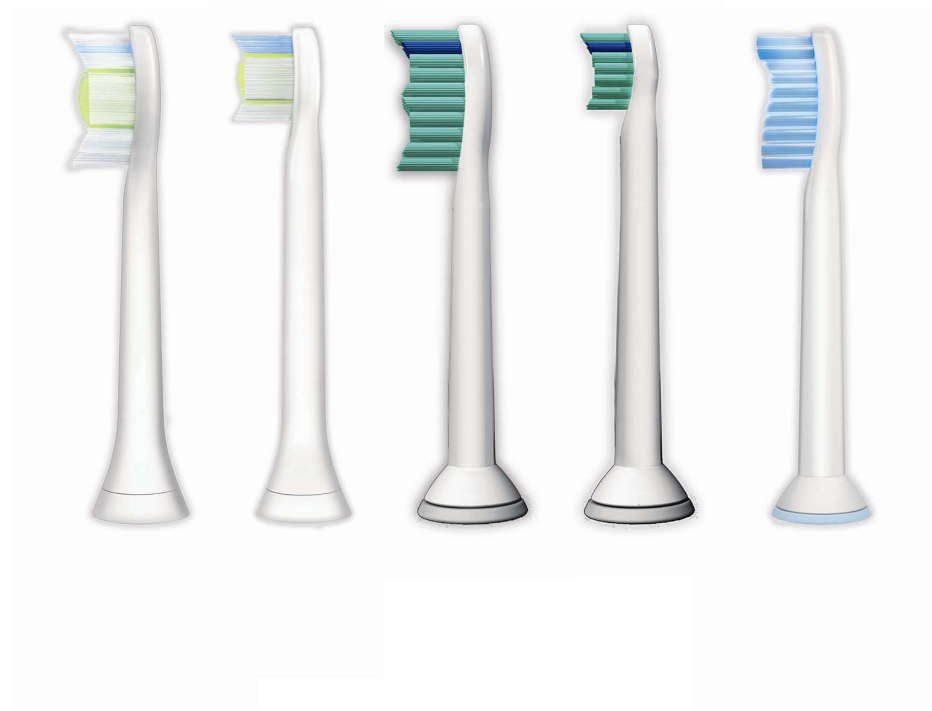

PHILIPS

sonicare

Vielfaltspack mit
unterschiedlichen
Bürstenköpfen

5er-Pack

HX6005/21

Hervorragende Plaqueentfernung

Aufsteckbarer Bürstenkopf für elektrische Zahnbürste

Innovative Ersatzbürsten für elektrische Philips Sonicare Zahnbürsten HX6005/21 für saubere Zähne und gesundes Zahnfleisch*

Auswahl an Bürstenköpfen für die individuelle Mundhygiene

- DiamondClean Standard-Bürstenkopf
- Kleiner DiamondClean Bürstenkopf
- ProResults Standard-Bürstenkopf
- Kompakter ProResults Bürstenkopf
- Sensitive Bürstenkopf

Besonderheiten

DiamondClean (Standard)

Diamantförmige Borsten sorgen für eine erstklassige Reinigung. Hellen Zähne in nur einer Woche auf.

DiamondClean (Kompakt)

Diamantförmige Borsten sorgen für eine erstklassige Reinigung an schwer erreichbaren Stellen. Hellen Ihre Zähne in nur einer Woche auf.

ProResults (Standard)

Eine große Oberfläche sowie konturierte Borsten sorgen für eine fortschrittliche Reinigung und gesundes Zahnfleisch in nur zwei Wochen.

ProResults (Kompakt)

Dank des kleineren Bürstenkopfs können Sie die Zahnbürste leichter bewegen und so schwer erreichbare Stellen gezielter reinigen.