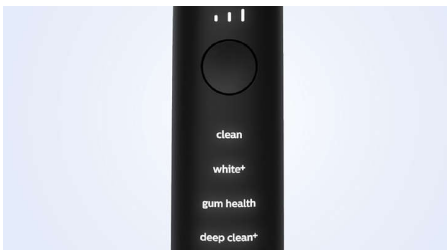

### Elimina hasta 10 veces más placa\*

Ahora disfrutarás de una limpieza en profundidad máxima con el cabezal de cepillado Control antiplaca C3 Premium. Las cerdas suaves y flexibles se han diseñado para adaptarse a los contornos de los dientes, con una superficie de contacto 4 veces superior\*\* y hasta 10 veces más eliminación de placa en las zonas de difícil acceso.

### Informe de progreso

DiamondClean 9000 te ofrece la orientación que necesitas para mejorar y mantener unos hábitos de cepillado saludables entre cada revisión del dentista. Los sensores inteligentes integrados te permiten saber si estás ejerciendo demasiada presión y, si conectas tu experiencia de cepillado a la aplicación Sonicare, el informe de progreso personalizado te ayudará a seguir el programa para comprobar lo que has mejorado con el tiempo.

### 4 modos, 3 intensidades

DiamondClean 9000 incluye los modos Limpieza, Blanqueamiento+, Cuidado de las encías y Limpieza en profundidad+ para

satisfacer tus necesidades de cepillado. El modo Limpieza permite una limpieza diaria excepcional. El modo Blanqueamiento+ elimina las manchas y Cuidado de las encías proporciona una limpieza tan suave como eficaz. El modo Limpieza en profundidad+ te proporciona una limpieza profunda y vigorizante. Las tres intensidades te permiten elegir entre un ajuste más alto para potenciar la limpieza y uno más bajo si tienes la boca sensible.