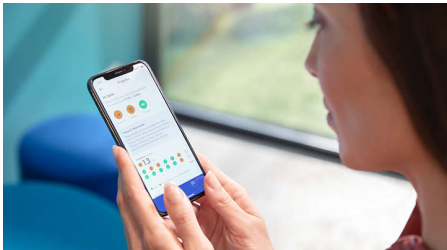

Informe de progreso

DiamondClean 9000 te ofrece la orientación que necesitas para mejorar y mantener unos hábitos de cepillado saludables entre cada revisión del dentista. Los sensores inteligentes integrados te permiten saber si estás ejerciendo demasiada presión y, si conectas tu experiencia de cepillado a la aplicación Sonicare, el informe de progreso personalizado te ayudará a seguir el programa para comprobar lo que has mejorado con el tiempo.