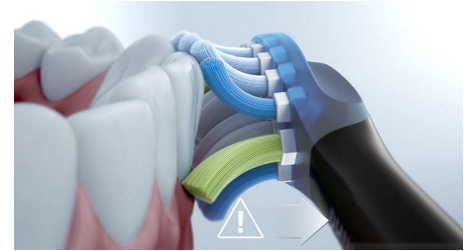

Sensor de presión incorporado

Puede que no notes que te estás cepillando con demasiada fuerza, pero el DiamondClean 9000 sí. Si necesitas aliviar la presión, el cepillo dental emitirá un sonido intermitente. Es un recordatorio de que debes dejar que el cabezal de cepillado trabaje. Siete de cada diez personas opinan que esta función les ha ayudado a cepillarse mejor.