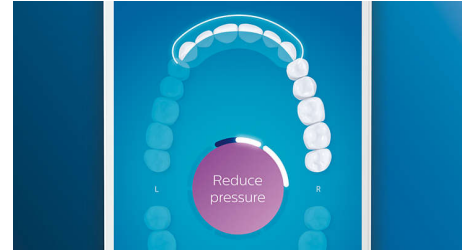

Функция TouchUp

Если вы пропустите какой-либо участок, функция TouchUp укажет на него в приложении. Таким образом, вы очистите все поверхности зубов и будете уверены в результатах чистки.

Целевые участки и постановка задач

Ваш стоматолог выявил проблемные места? Мы выделим их на 3D-карте полости рта в приложении и напомним, что этим участкам необходимо уделить больше внимания.

Вы слишком сильно давите на щетку?

DiamondClean Smart регистрирует слишком сильное давление на зубы, которое вы можете не замечать. При сильном нажатии кольцо светового индикатора на конце щетки начинает мигать. Это означает, что необходимо снизить давление, чтобы чистящая насадка эффективнее выполняла свою работу. 7 из 10 опрошенных сообщили, что эта функция помогла им улучшить качество чистки зубов.