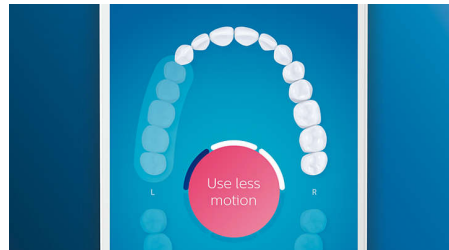

Вы не пропустите ни один участок

Приложение Philips Sonicare предлагает советы по достижению идеальной чистки и помогает тщательнее ухаживать за полостью рта.