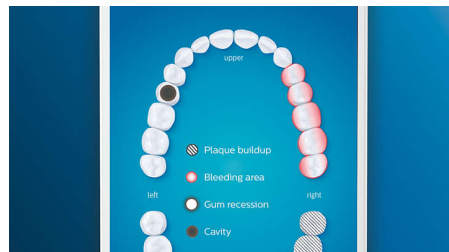

Функция TouchUp

Если вы пропустите какой-либо участок, функция TouchUp укажет на него в приложении. Таким образом, вы очистите все поверхности зубов и будете уверены в результатах чистки.

Целевые участки и постановка задач

Ваш стоматолог выявил проблемные места? Мы выделим их на 3D-карте полости рта в приложении и напомним, что этим участкам необходимо уделить больше внимания.

Вы слишком сильно давите на щетку?

DiamondClean Smart регистрирует слишком сильное давление на зубы, которое вы можете не замечать. При сильном нажатии кольцо светового индикатора на конце щетки начинает мигать. Это означает, что необходимо снизить давление, чтобы чистящая насадка эффективнее выполняла свою работу. 7 из 10 опрошенных сообщили, что эта функция помогла им улучшить качество чистки зубов.