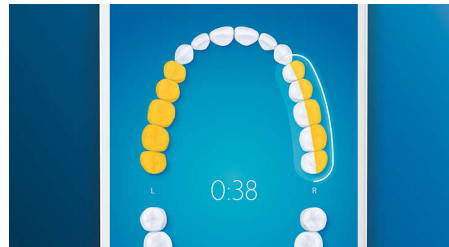

Функция TouchUp

Если вы пропустите какой-либо участок, функция TouchUp укажет на него в приложении. Таким образом, вы очистите все поверхности зубов и будете уверены в результатах чистки.