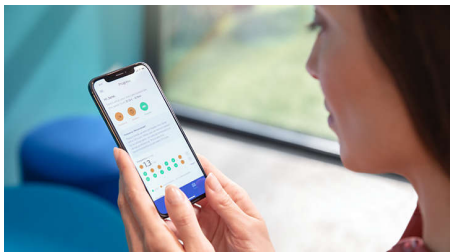

Relatório de progresso

A DiamondClean 9000 oferece-lhe a orientação de que necessita para melhorar e manter hábitos de escovagem saudáveis entre exames de rotina no dentista. Os sensores inteligentes incorporados permitem-lhe saber quando está a utilizar demasiada pressão e, se associar a sua experiência de escovagem à aplicação Sonicare, o relatório de progresso personalizado ajuda a monitorizar o seu percurso para estar a par das suas melhorias ao longo do tempo.