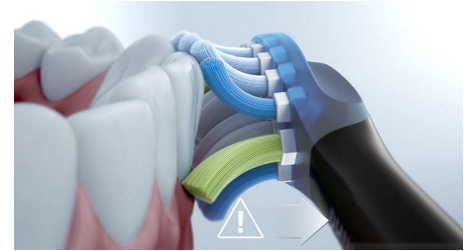

Ingebouwde poetsdruksensor

U merkt wellicht niet dat u te hard poetst, maar uw DiamondClean 9000 ontgaat dat niet. Als u te hard drukt, gaat het handvat licht pulseren en weet u dat u voorzichtiger moet zijn. Laat de borstel het werk doen. 7 van de 10 personen vonden deze functie handig en gingen daardoor beter hun tanden poetsen.