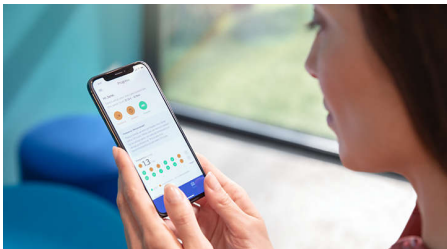

Gardez le cap : rapport de progression personnalisé

- Pour acquérir et conserver de bonnes habitudes

Points forts

Élimine jusqu'à 10 x plus de plaque dentaire*

Ayez l'assurance d'un brossage en profondeur inégalé, avec la tête de brosse C3 Premium Plaque Defense. Les brins doux et flexibles sont conçus pour suivre les contours de vos dents, afin de couvrir 4 fois plus de surface** et d'éliminer jusqu'à 10 fois plus de plaque dentaire dans les zones difficiles à atteindre.

Rapport de progression

La DiamondClean 9000 vous aide à améliorer vos habitudes de brossage et à les conserver entre deux visites chez le dentiste. Les capteurs intelligents intégrés vous alertent lorsque vous appuyez trop fort. Votre expérience de brossage est communiquée à l'application Philips Sonicare, ce qui permet de créer un rapport de progression personnalisé qui vous aide à garder le cap et à visualiser vos progrès au fil du temps.