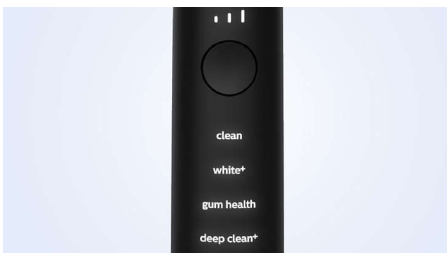

Gardez le cap : rapport de progression personnalisé

- Pour acquérir et conserver de bonnes habitudes

Points forts

Élimine jusqu'à 10 x plus de plaque dentaire*

Ayez l'assurance d'un brossage en profondeur inégalé, avec la tête de brosse C3 Premium Plaque Defense. Les brins doux et flexibles sont conçus pour suivre les contours de vos dents, afin de couvrir 4 fois plus de surface** et d'éliminer jusqu'à 10 fois plus de plaque dentaire dans les zones difficiles à atteindre.

Rapport de progression

La DiamondClean 9000 vous aide à améliorer vos habitudes de brossage et à les conserver entre deux visites chez le dentiste. Les capteurs intelligents intégrés vous alertent lorsque vous appuyez trop fort. Votre expérience de brossage est communiquée à l'application Philips Sonicare, ce qui permet de créer un rapport de progression personnalisé qui vous aide à garder le cap et à visualiser vos progrès au fil du temps.

4 modes, 3 réglages d'intensité

La DiamondClean 9000 propose les modes Clean, White+, Gum Health et Deep Clean+ afin de répondre à vos besoins en matière de

brossage. Le mode Clean est conçu pour un brossage quotidien optimal, White+ élimine les taches, Gum Health permet un brossage doux et efficace des gencives, et Deep Clean+ un brossage en profondeur vivifiant. Vous avez le choix entre trois intensités. Optez pour la plus élevée si vous souhaitez intensifier votre brossage ou pour la plus basse si vous souffrez de sensibilité dentaire.

Sélection des modes via BrushSync™

Grâce aux têtes de brosse intelligentes, le mode et l'intensité permettant un brossage optimal sont sélectionnés. Par exemple, si vous utilisez la tête de brosse W3 Premium White, la technologie BrushSync de votre DiamondClean 9000 synchronise automatiquement votre tête de brosse avec le mode White+, afin de favoriser l'éclaircissement de vos dents.