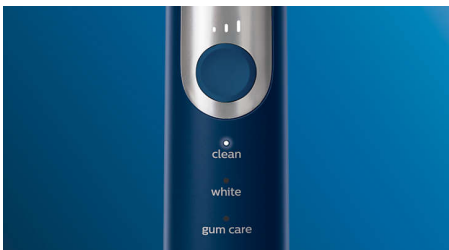

HX6871/42

洁齿“净界”升级。温和又护龈。 仅 1 周内实现牙齿美白。

您可以好好感受下，相对于手动刷牙方式而言，采用压力传感器的温和刷牙技术可以在 1 周内美白牙齿。

Proven to improve oral health

- 安全且柔和地清洁敏感部位、牙齿矫正和口腔治疗的部位。
- 只需一周时间，牙齿更加亮白

Designed around you

- 鼓励您彻底刷牙
- 旅行可轻松携带

Innovative technology

- 提醒您是否用力过猛
- 始终了解何时更换您的刷头
- 飞利浦 Sonicare 先进的声波技术
- 连接智能刷柄和智能刷头

Optimize your brushing

- 三种模式、三种强度设置
- 刷头选择最佳模式和强度

产品亮点

令牙齿更加自然洁白

钻石亮白刷头 (W2)，去除表面污渍，露出洁白笑容。其去渍刷毛密集排列在中央，短短一周，可去除多达两倍色渍。

刷牙方式由您决定

这款牙刷可以定制刷牙模式，有三种模式和三种强度可供选择。清洁模式为您提供标准卓越的清洁体验。净白模式是去除表面污渍的理想模式。护龈模式增添额外 1 分钟低功率刷牙时间，以便您可以轻柔按摩牙龈。强度调节允许您在“高”“中”“低”三种强度中切换。

安全且柔和

您可以尽享安全的刷牙体验：我们的声波技术适用于牙齿矫正、补牙、齿冠和烤瓷牙，有助于预防蛀牙并改善牙龈健康。

飞利浦 Sonicare 技术

飞利浦 Sonicare 先进的声波技术在牙齿之间喷射脉冲水流，其刷牙振动过程可使牙菌斑分裂，并将其清除，从而实现出色的日常清洁效果。

监控您的刷牙力度

用力过猛会损坏您的牙齿和牙龈。为了防止此情况，飞利浦 Sonicare ProtectiveClean 会发出轻微的脉冲音，以提醒您减轻压力。

BrushSync 技术

支持微芯片技术，能够检测并同步智能刷头与智能刷柄。智能刷柄和智能刷头组合功能强大，具有智能更换提醒功能。

模式和强度配对

想知道您应使用哪种模式和强度？无需再犹豫。BrushSync 模式配对会告知智能刷柄您使用的是哪种智能刷头。因此，如果您卡入牙龈保健刷头，您的牙刷知道应为您选择哪种优化模式和强度。您只需按下电源按钮即可完成操作。

BrushSync 刷头更换提醒

随着时间的推移，所有的刷头都会磨损。但我们的 BrushSync 技术可以追踪您使用刷头的时间以及您刷牙的力度。需要更换刷头时，刷柄上的指示灯和短暂的蜂鸣音会对您进行提醒。如此一来，您就能确保您的刷头正常工作。