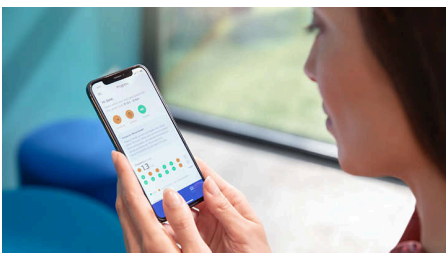

Fortschrittsbericht

Die DiamondClean 9000 gibt dir die Anleitung, die du benötigst, um zwischen den Zahnarztuntersuchungen eine gesunde Putzgewohnheit zu entwickeln und aufrechtzuerhalten. Integrierte intelligente Sensoren informieren dich, wenn du zu viel Druck ausübst.