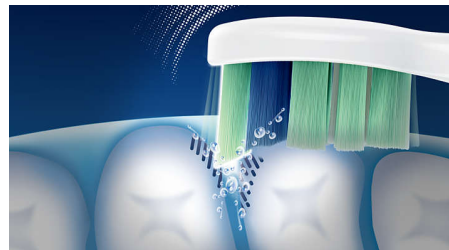

Tot 7 keer betere tandplakverwijdering

Verwijdert tot 7 keer meer tandplak dan een handtandenborstel voor een superieure reiniging

Sonische technologie

Onze sonische technologie zorgt voor een unieke dynamische reinigingsfunctie die vloeistof diep tussen de tanden en langs de tandvleesrand stuwt voor een grondige, maar zachte reiniging

Veilig en zacht

De zachte beweging van deze Philips Sonicare elektrische tandenborstel is veilig voor behandelde tanden, inclusief beugels, implantaten en facings, zodat u zorgeloos kunt poetsen.

Betere toegang tot de kiezen

Deze tandenborstel verwijdert tandplak en heeft een slanke opzetborstel met een gebogen hals die beter bij de kiezen en moeilijk bereikbare plaatsen komt.

Beter op moeilijk bereikbare plaatsen

De slanke, gebogen nek en het easy-grip handvat van deze tandenborstel helpen om moeilijk bereikbare plaatsen beter te reinigen dan met een gewone tandenborstel

EasyStart

De EasyStart-functie past de sterkte van de tandenborstel aan tijdens de eerste 14 poetsbeurten om u te laten wennen aan de Sonicare-ervaring, voor een gestroomlijnde overgang van een handtandenborstel