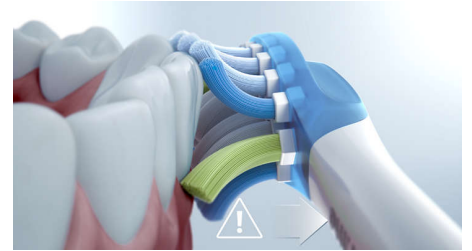

Sensor de presión incorporado

Puede que no notes que te estás cepillando con demasiada fuerza, pero el DiamondClean 9000 sí. Si necesitas aliviar la presión, el cepillo dental emitirá un sonido intermitente. Es un recordatorio de que debes dejar que el cabezal de cepillado trabaje. Siete de cada diez personas opinan que esta función les ha ayudado a cepillarse mejor.