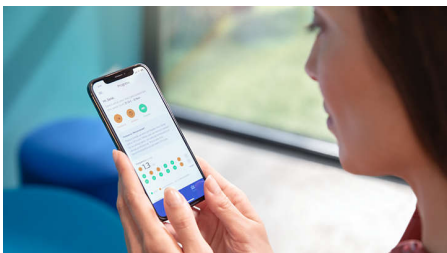

Informe de progreso

DiamondClean 9000 te ofrece la orientación que necesitas para mejorar y mantener unos hábitos de cepillado saludables entre cada revisión del dentista. Los sensores inteligentes integrados te permiten saber si estás

ejerciendo demasiada presión y, si conectas tu experiencia de cepillado a la aplicación Sonicare, el informe de progreso personalizado te ayudará a seguir el programa para comprobar lo que has mejorado con el tiempo.