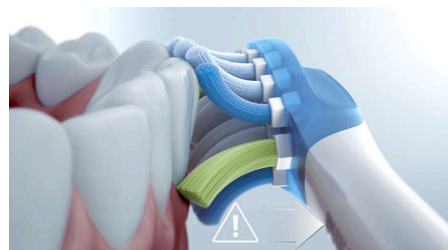

Integrierter Drucksensor

Du bemerkst es vielleicht nicht, wenn du zu fest putzt, aber deine DiamondClean 9000 schon. Wenn du zu viel Druck ausübst, vibriert das Handstück der Zahnbürste sanft. So wirst du daran erinnert, weicher zu bürsten und deinem Bürstenkopf die Arbeit zu überlassen. 7 von 10 Personen verhalf diese Funktion zu einem besseren Putzverhalten.