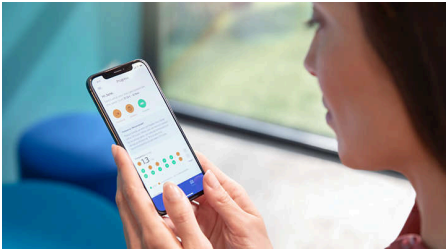

Fortschrittsbericht

Die DiamondClean 9000 gibt dir die Anleitung, die du benötigst, um zwischen den Zahnarztuntersuchungen eine gesunde Putzgewohnheit zu entwickeln und aufrechtzuerhalten. Integrierte intelligente Sensoren informieren dich, wenn du zu viel Druck ausübst.