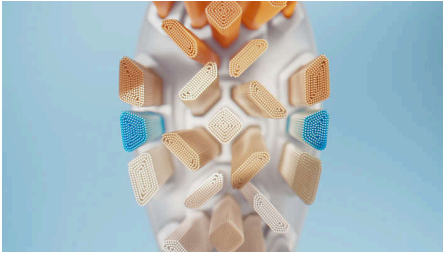

### Des performances Premium

- Jusqu'à 20 fois plus de plaque dentaire éliminée, même dans les zones difficiles d'accès\*
- Des gencives jusqu'à 15 fois plus saines en seulement 6 semaines\*\*
- Élimine jusqu'à 100 % de taches en plus en seulement deux jours\*\*\*
- Brossage sonique : le summum de l'efficacité

### Brins orientés

Bénéficiez d'une élimination optimale de la plaque dentaire\*\*\*\* quel que soit votre style de brossage. La tête de brosse Premium tout-en-un est dotée de brins orientés avec précision, conçus pour maximiser l'élimination de la plaque dentaire.

### Profil arrondi

Le profil incurvé aide les brins à aller exactement là où ils en ont besoin. Grâce à un développement rigoureux, nous avons créé une expérience tout-en-un qui offre des soins bucco-dentaires exceptionnels.

### Pointes triangulaires

Éliminez les taches en douceur grâce aux pointes triangulaires conçues pour éliminer les taches plus efficacement que les brins arrondis. Leur forme assure un meilleur contact avec la surface de vos dents, pour plus d'efficacité.