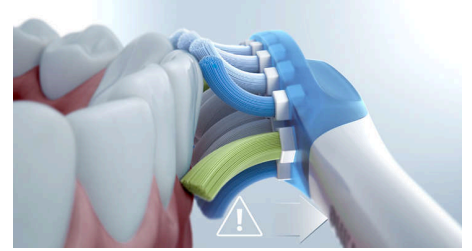

4 Modi, 3 Intensitätsstufen

Die DiamondClean 9000 verfügt über die Putzprogramme Clean, White+, Gum Health und Deep Clean+, die Ihre Zahnpflegebedürfnisse erfüllen: "Clean"-Putzprogramm für eine außergewöhnliche tägliche Reinigung, "White+"-Putzprogramm zum Entfernen von Verfärbungen, "Gum Health"-Putzprogramm für eine sanfte Reinigung entlang des Zahnfleischrandes und das "Deep Clean+"-Putzprogramm für eine belebende gründliche Reinigung. Dank der drei Intensitätsstufen können Sie die für Sie am besten geeignete Einstellung finden – höhere Intensität für noch gründlichere Reinigung oder niedrigere Intensität für empfindliche Zähne.

Smart-Bürstenkopferkennung

Die intelligenten Bürstenköpfe sorgen dafür, dass Sie das richtige Putzprogramm und die richtige Intensitätsstufe für die bestmögliche Reinigung verwenden. Nehmen wir zum Beispiel an, Sie verwenden den W3 Premium White Bürstenkopf. Die BrushSync Technologie Ihrer DiamondClean 9000 synchronisiert Ihren Bürstenkopf automatisch mit dem White+-Modus für weißere Zähne.

Integrierter Drucksensor

Du bemerkst es vielleicht nicht, wenn du zu fest putzt, aber deine DiamondClean 9000 schon. Wenn du zu viel Druck ausübst, vibriert das Handstück der Zahnbürste sanft. So wirst du daran erinnert, weicher zu bürsten und deinem Bürstenkopf die Arbeit zu überlassen. 7 von 10 Personen verhalf diese Funktion zu einem besseren Putzverhalten.