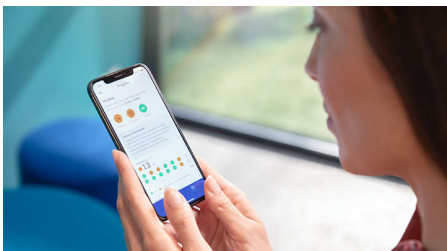

Statusrapport

DiamondClean 9000 giver dig den vejledning, du har brug for til at forbedre og fastholde sunde børstevaner mellem dine tandlægebesøg. Indbyggede, smarte sensorer giver dig besked, når du trykker for hårdt med

børsten, og ved at tilslutte din børsteoplevelse til Sonicare-appen hjælper en personlig statusrapport dig med at holde dig på rette spor, så du kan følge med i, hvor meget du har forbedret dig over tid.