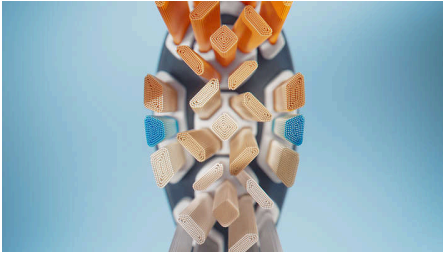

Premium performance

- Odstraní až 20x více zubního plaku i z obtížně přístupných míst*
- Až o 100 % větší odstranění skvrn za méně než dva dny***
- Až 15x zdravější dásně za pouhých šest týdnů**
- Sonické čištění: mistrovská třída efektivního čištění

Premium All-in-One

Standardní velikost hlavice sonického kartáčku

HX9092/11

Přednosti

Šikmo střižená vlákna

Využijte naše nejlepší odstranění zubního plaku**** bez ohledu na styl čištění. Hlava kartáčku Premium All-In-One má přesně natočená vlákna, které jsou navrženy tak, aby maximalizovaly potenciál pro odstranění zubního plaku.

Zaoblený profil

Zakřivený profil pomáhá vláknům dostat se přesně tam, kam potřebují. Díky důkladnému vývoji jsme vytvořili řešení „vše v jednom“, které zajišťuje výjimečnou péči o ústní dutinu.

Trojúhelníkové zakončení

Jemně odstraňuje skvrny pomocí trojúhelníkových zakončení, která jsou navržena pro účinnější odstranění skvrn než zaoblená vlákna. Tvar umožňuje větší kontakt s povrchem zubů a účinné odstranění skvrn.