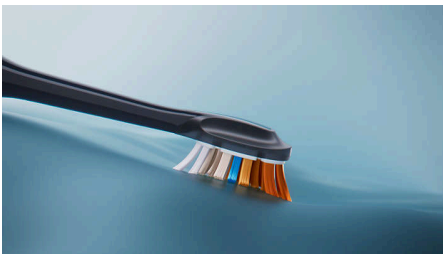

Premium performance

- Odstraní až 20x více zubního plaku i z obtížně přístupných míst*
- Až o 100 % větší odstranění skvrn za méně než dva dny***
- Až 15x zdravější dásně za pouhých šest týdnů**
- Sonické čištění: mistrovská třída efektivního čištění

Premium All-in-One

Standardní velikost hlavice sonického kartáčku

HX9092/11

Přednosti

Šikmo střižená vlákna

Využijte naše nejlepší odstranění zubního plaku**** bez ohledu na styl čištění. Hlava kartáčku Premium All-In-One má přesně natočená vlákna, které jsou navrženy tak, aby maximalizovaly potenciál pro odstranění zubního plaku.

Zaoblený profil

Zakřivený profil pomáhá vláknům dostat se přesně tam, kam potřebují. Díky důkladnému vývoji jsme vytvořili řešení „vše v jednom“, které zajišťuje výjimečnou péči o ústní dutinu.

Trojúhelníkové zakončení

Jemně odstraňuje skvrny pomocí trojúhelníkových zakončení, která jsou navržena pro účinnější odstranění skvrn než zaoblená vlákna. Tvar umožňuje větší kontakt s povrchem zubů a účinné odstranění skvrn.