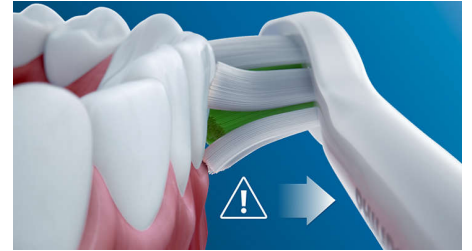

Surveillez votre pression de brossage

Un brossage trop énergique peut endommager vos dents et vos gencives. Pour éviter cela, votre brosse à dents Philips Sonicare ProtectiveClean produit de légères impulsions sonores pour vous rappeler d'appuyer moins fort.