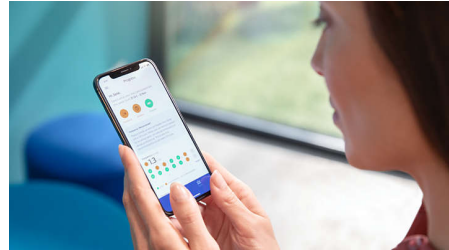

Informe de progreso

DiamondClean 9000 te ofrece la orientación que necesitas para mejorar y mantener unos hábitos de cepillado saludables entre cada revisión del dentista. Los sensores inteligentes integrados te permiten saber si estás ejerciendo demasiada presión y, si conectas tu experiencia de cepillado a la aplicación Sonicare, el informe de progreso personalizado te ayudará a seguir el programa para comprobar lo que has mejorado con el tiempo.