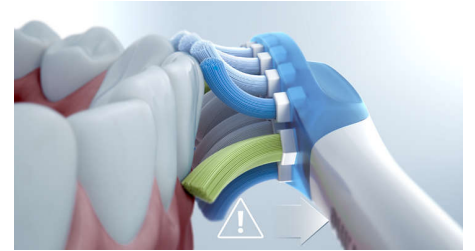

Ingebouwde poetsdruksensor

U merkt wellicht niet dat u te hard poetst, maar uw DiamondClean 9000 ontgaat dat niet. Als u te hard drukt, gaat het handvat licht pulseren en weet u dat u voorzichtiger moet zijn. Laat de borstel het werk doen. 7 van de 10 personen vonden deze functie handig en gingen daardoor beter hun tanden poetsen.