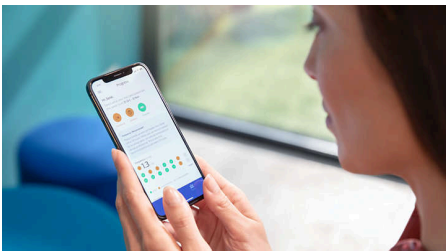

Fortschrittsbericht

Die DiamondClean 9000 gibt dir die Anleitung, die du benötigst, um zwischen den Zahnarztuntersuchungen eine gesunde Putzgewohnheit zu entwickeln und aufrechtzuerhalten. Integrierte intelligente Sensoren informieren dich, wenn du zu viel Druck ausübst.