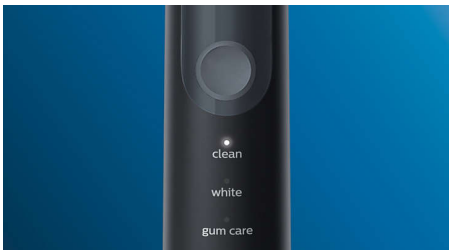

PHILIPS

sonicare

Sonisk eltandborste

ProtectiveClean
5100

Inbyggd trycksensor
3 lägen
1 st BrushSync-funktion
med rengörare

HX6850/57

Vitare tänder. Fint ska det vara.

Bleker tänder på bara en vecka.

- Välj mellan tre lägen

Kills germs on brush heads

- UV-rengöraren dödar upp till 99 % av alla bakterier och virus***

Funktioner

Naturligt vitare tänder

Klicka på W2 Optimal White-borsthuvudet för att ta bort ytfläckar och få ett vitare leende. Det är kliniskt bevisat att de tätt sittande fläckborttagningsborsten i mitten gör tänderna vitare på bara en vecka.

Tre lägen

Med den här tandborsten kan du anpassa din borstning till dina egna behov med tre olika lägen. Rengöringsläget är standard för överlägsen rengöring. White är det perfekta läget för borttagning av ytfläckar. Och med Gum Care-läget får du en extra minuts borstning med minskad effekt så att du varsamt kan massera tandkötet.