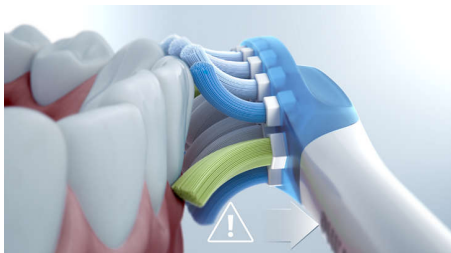

Ingebouwde poetsdruksensor

U merkt wellicht niet dat u te hard poetst, maar uw DiamondClean 9000 ontgaat dat niet. Als u te hard drukt, gaat het handvat licht pulseren en weet u dat u voorzichtiger moet zijn. Laat de borstel het werk doen. 7 van de 10 personen vonden deze functie handig en gingen daardoor beter hun tanden poetsen.