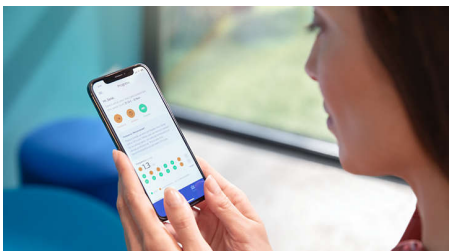

Statusrapport

DiamondClean 9000 giver dig den vejledning, du har brug for til at forbedre og fastholde sunde børstevaner mellem dine tandlægebesøg. Indbyggede, smarte sensorer giver dig besked, når du trykker for hårdt med

børsten, og ved at tilslutte din børsteoplevelse til Sonicare-appen hjælper en personlig statusrapport dig med at holde dig på rette spor, så du kan følge med i, hvor meget du har forbedret dig over tid.