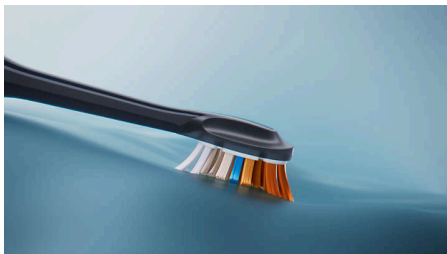

A3 Premium All-in-One

Standarta zobu birstes uzgali

Izceltie produkti

Leņķī izvietoti sari

Gūstiet labumu no mūsu piedāvātās aplikuma likvidēšanas**** neatkarīgi no zobu tīrīšanas veida. Premium All-in-One zobu birstes uzgalim ir precīzi leņķī izvietoti sari, kas ir izstrādāti tā, lai pēc iespējas vairāk uzlabotu aplikuma likvidēšanas spēju.

Noapaļots profils

Izliektais profils palīdz sariem nokļūt tieši tur, kur nepieciešams. Ieguldot neatlaidīgu darbu, mēs esam izveidojuši universālu risinājumu, kas sniedz izcilu mutē kopšanu.

Trīsstūra formas saru gali