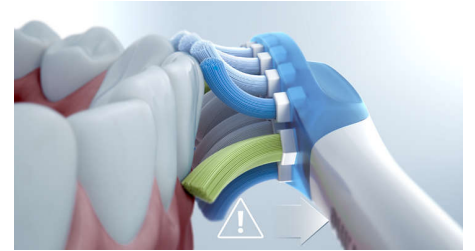

Sensor de presión incorporado

Puede que no notes que te estás cepillando con demasiada fuerza, pero el DiamondClean 9000 sí. Si necesitas aliviar la presión, el cepillo dental emitirá un sonido intermitente. Es un recordatorio de que debes dejar que el cabezal de cepillado trabaje. Siete de cada diez personas opinan que esta función les ha ayudado a cepillarse mejor.