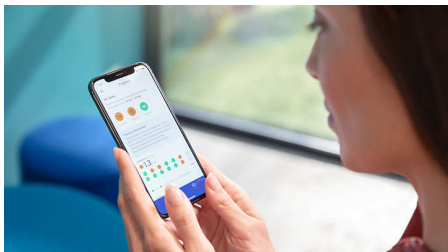

Mantente al día con un informe de progreso personalizado

- Comienza los hábitos saludables y no los abandones

Destacados

Elimina hasta 10 veces más placa*

Ahora disfrutarás de una limpieza en profundidad máxima con el cabezal de cepillado Control antiplaca C3 Premium. Las cerdas suaves y flexibles se han diseñado para adaptarse a los contornos de los dientes, con una superficie de contacto 4 veces superior** y hasta 10 veces más eliminación de placa en las zonas de difícil acceso.

Informe de progreso

DiamondClean 9000 te ofrece la orientación que necesitas para mejorar y mantener unos hábitos de cepillado saludables entre cada revisión del dentista. Los sensores inteligentes integrados te permiten saber si estás ejerciendo demasiada presión y, si conectas tu experiencia de cepillado a la aplicación Sonicare, el informe de progreso personalizado te ayudará a seguir el programa para comprobar lo que has mejorado con el tiempo.