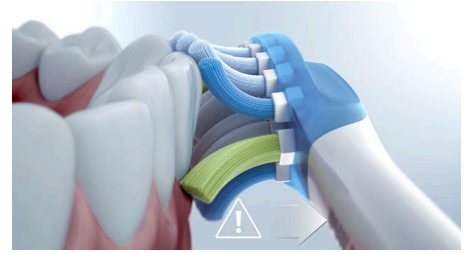

Sisäänrakennettu paineanturi

Et ehkä itse huomaa, kun harjaat liian voimakkaasti, mutta DiamondClean 9000 pitää sinut ajan tasalla. Sen äänimerkki kertoo tarvittaessa, että voit harjata hellemmmin ja antaa harjan tehdä työt. Seitsemän kymmenestä ihmisestä oli sitä mieltä, että tämä ominaisuus auttoi heitä tulemaan paremmaksi harjaajaksi.