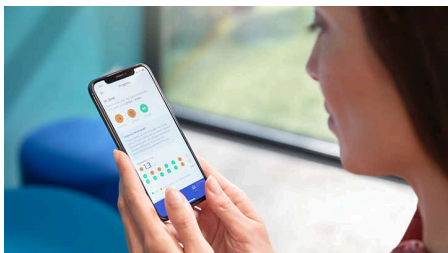

Edistymisraportti

DiamondClean 9000 auttaa terveellisten hampaiden harjaustottumusten omaksumisessa ja noudattamisessa hammaslääkärikäyntien

välillä. Sen älykkäät anturit varoittavat liian voimakkaasta painamisesta, ja kun yhdistät harjauskokemuksen Sonicare-sovelluksen, saat räätälöidyn raportin, jonka avulla voit seurata edistymistäsi.