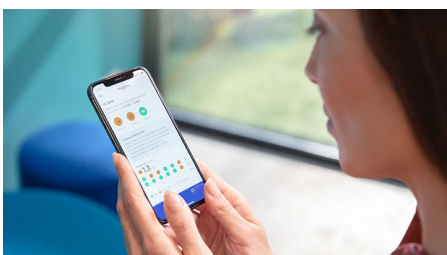

Fortschrittsbericht

Die DiamondClean 9000 gibt dir die Anleitung, die du benötigst, um zwischen den Zahnarztuntersuchungen eine gesunde Putzgewohnheit zu entwickeln und aufrechtzuerhalten. Integrierte intelligente Sensoren informieren dich, wenn du zu viel Druck ausübst.