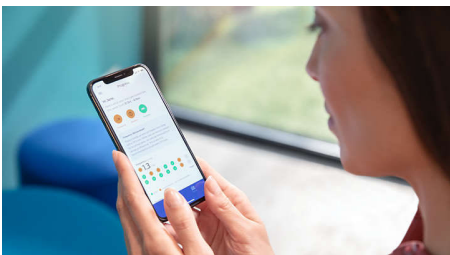

Fremgangsrapport

DiamondClean 9000 gir deg rådene du trenger for å forbedre og opprettholde sunne pussevaner mellom tannlegebesøk. Innebygde smartsensorer gir deg beskjed når du bruker for mye kraft, og ved å koble pusseopplevelsen

din til Sonicare-appen får du en personlig fremgangsrapport som hjelper deg med å følge rutinen din for å se hvor mye du har forbedret deg over tid.